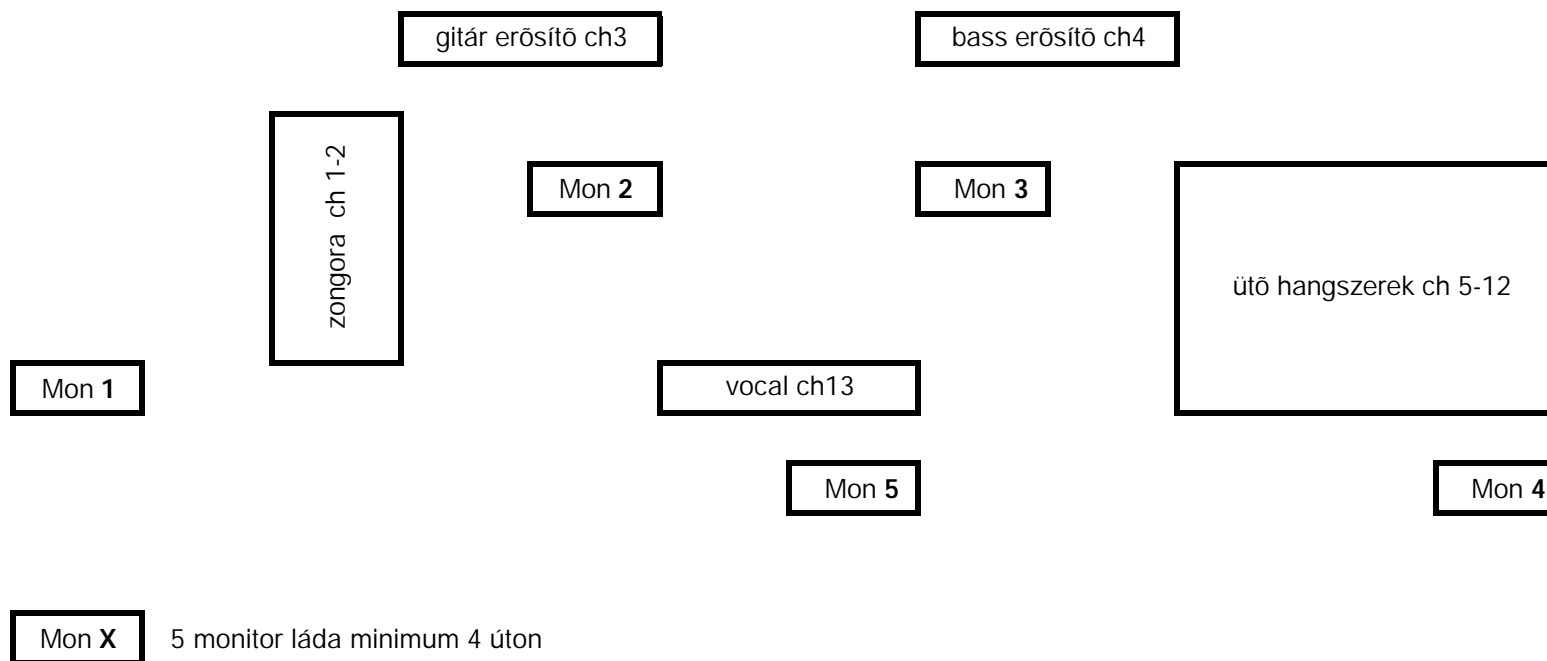

Színpadi elrendezés

csatorna kiosztás

csatorna	forrás	mikrofon / DI	+ 48 V
1.	zongora L	DI	
2.	zongora R	DI	
3.	gitár erősítő	SM 57	
4.	bass erősítő	DI	
5.	cajon	saját mikrofon	+ 48 V
6.	bodrham	saját mikrofon	+ 48 V
7.	kanna	saját mikrofon	+ 48 V
8.	derbuka	SM 57	
9.	conga	SM 57	
10.	conga	SM 57	
11.	O/H	condenser	+ 48 V
12.	O/H	condenser	+ 48 V
13.	vocal	SM 58	
14.	cselló *	SM 57	

* Gyerekműsorban a zongora helyett cselló van.