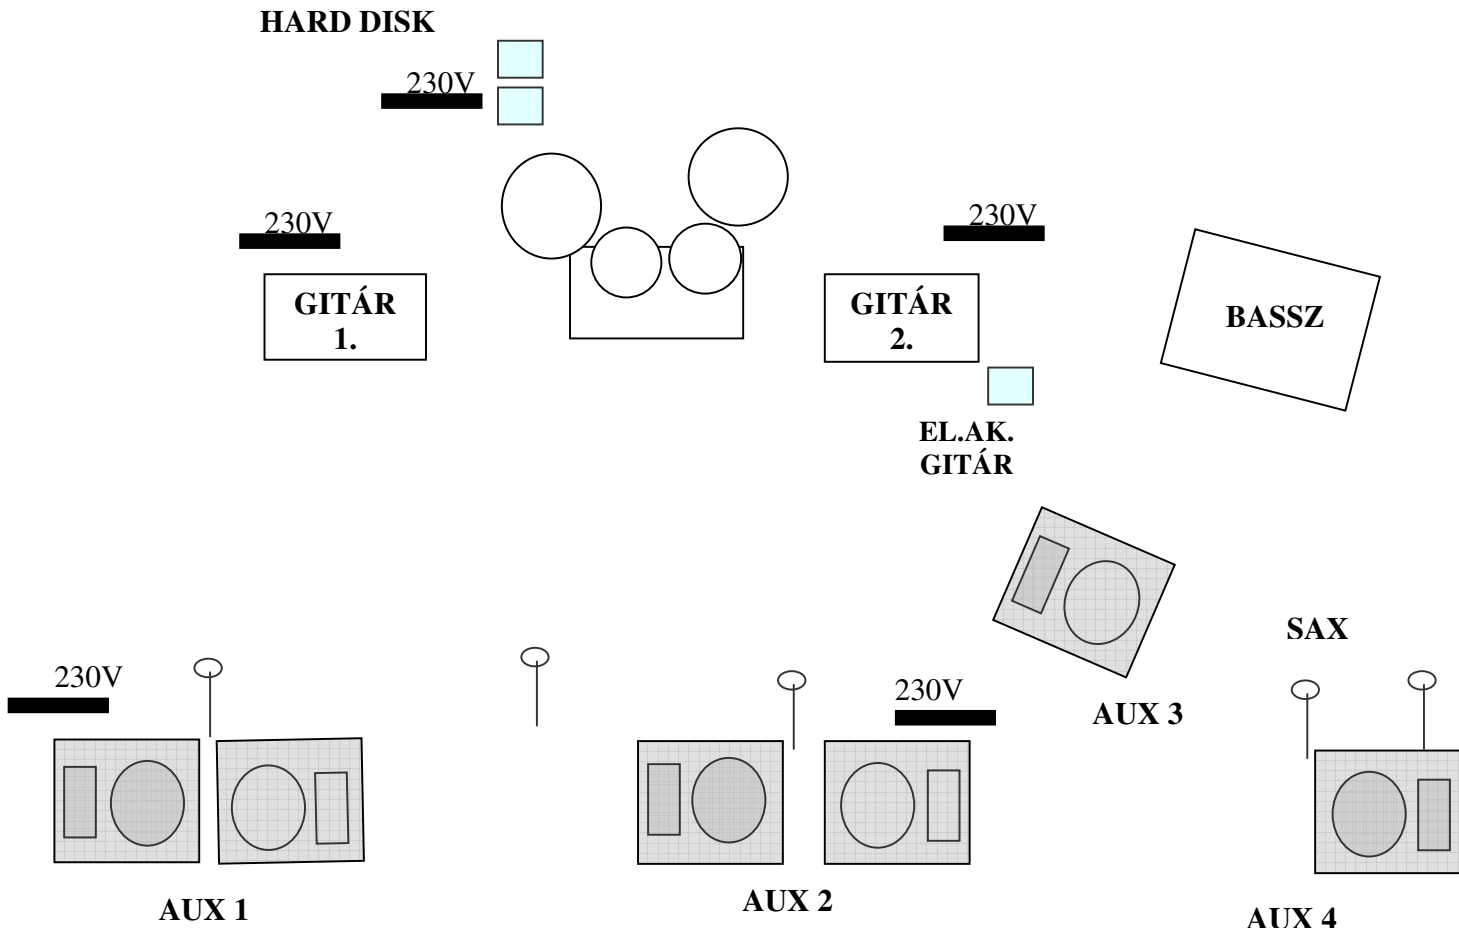

PÁL UTCAI FIÚK
SZÍNPADRAJZ

AUX 5, AUX 6: Fülmonitor utak
A fülhallgató-erősítő a dobnál van,
XLR csatlakozással.

1. LÁBDOB	AUDIX D6	GATE
2. PERGŐ	SM 57	GATE
3. TOM1	AUDIX D2	GATE
4. TOM2	AUDIX D2	GATE
5. TOM3	AUDIX D2	GATE
6. TOM4	AUDIX D4	GATE
7. LÁBCIN	KOND.	
8. O/H	KOND.	
9. O/H	KOND.	
10. BASSZUSG.	D.I. BOX	COMP.
11. GITÁR 1.	SM 57	
12. GITÁR 2.	SM 57	
13. EL. AK. GITÁR	D.I. BOX	COMP.
14. HARDDISK	D.I. BOX	
15. HARDDISK	D.I. BOX	
16. SAX	BETA 57	COMP.
17. ÉNEK	BETA 58	COMP.
18. ÉNEK	BETA 58	COMP.
19. ÉNEK	BETA 58	COMP.
20. ÉNEK	BETA 58	COMP.