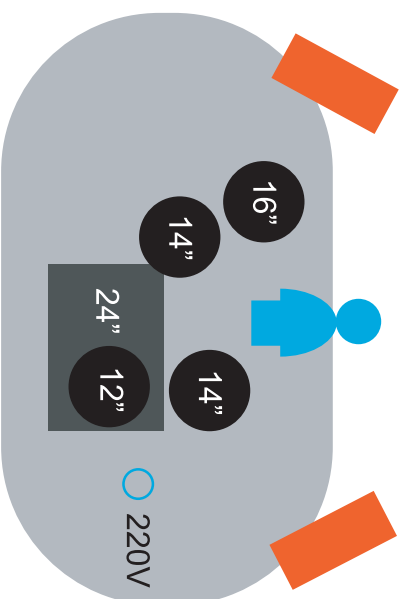

Pandora's Box

rider/ technikai igény

BASS

Dob színpad min. 3mx3m

DOB

GITÁR

BILLENTYŰK

ÉNEK

MONITOR

MIKROFON

○ 220V ÁRAM

jelmagyarítás: