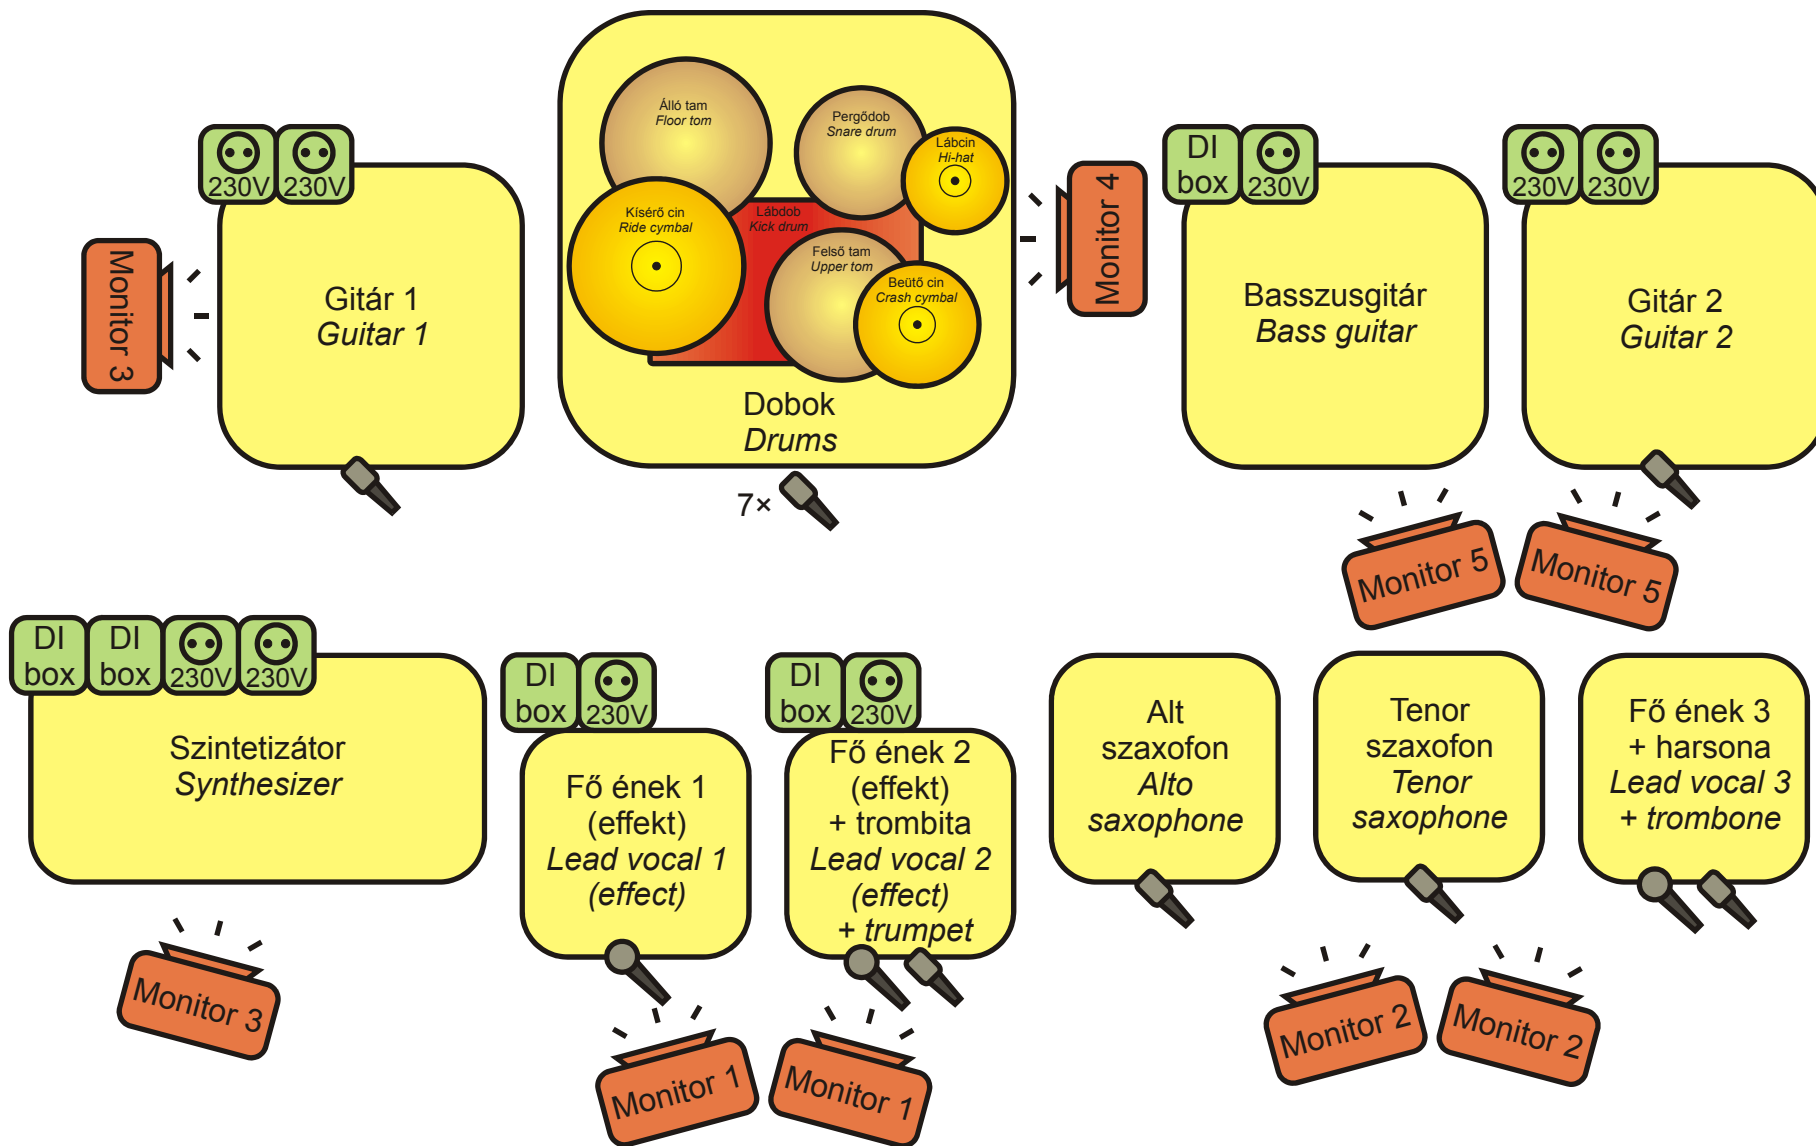

SZÍNPADTERV / STAGE PLAN

CSATORNA LISTA / CHANNEL LIST

Csatorna Channel	Hangszer Instrument	Technikai igény (referencia) Technical requirement (reference)
1	Lábdob Kick drum	AKG D112 vagy hasonló AKG D112 or similar
2	Pergődob Snare drum	Shure SM57 vagy hasonló Shure SM57 or similar
3	Lábcin Hi-hat	AKG vagy Sennheiser kondenzátor mikrofon AKG or Sennheiser condenser microphone
4	Álló tam Floor tom	Sennheiser MB 421 vagy hasonló Sennheiser MB 421 or similar
5	Felső tam Upper tom	Sennheiser MB 421 vagy hasonló Sennheiser MB 421 or similar
6	Overhead (bal) Overhead (left)	AKG C451 vagy hasonló AKG C451 or similar
7	Overhead (jobb) Overhead (right)	AKG C451 vagy hasonló AKG C451 or similar
8	Basszusgitar Bass guitar	DI box DI box
9	Gitár 1 Guitar 1	Shure SM57 vagy hasonló Shure SM57 or similar
10	Gitár 2 Guitar 2	Shure SM57 vagy hasonló Shure SM57 or similar
11	Szintetizátor (bal) Synthesizer (left)	DI box DI box
12	Szintetizátor (jobb) Synthesizer (right)	DI box DI box
13	Harsona Trombone	Shure SM57 vagy hasonló Shure SM57 or similar
14	Fő ének 3 Lead vocal 3	Shure SM58 vagy hasonló Shure SM58 or similar
15	Tenor szaxofon Tenor saxophone	Shure SM57 vagy hasonló Shure SM57 or similar
16	Alt szaxofon Alto saxophone	Audio-Technica ATM350 vagy hasonló Audio-Technica ATM350 or similar
17	Trombita Trumpet	Shure SM57 vagy hasonló Shure SM57 or similar
18	Fő ének 2 Lead vocal 2	Shure SM58 vagy hasonló Shure SM58 or similar
19	Fő ének 1 Lead vocal 1	Shure SM58 vagy hasonló Shure SM58 or similar