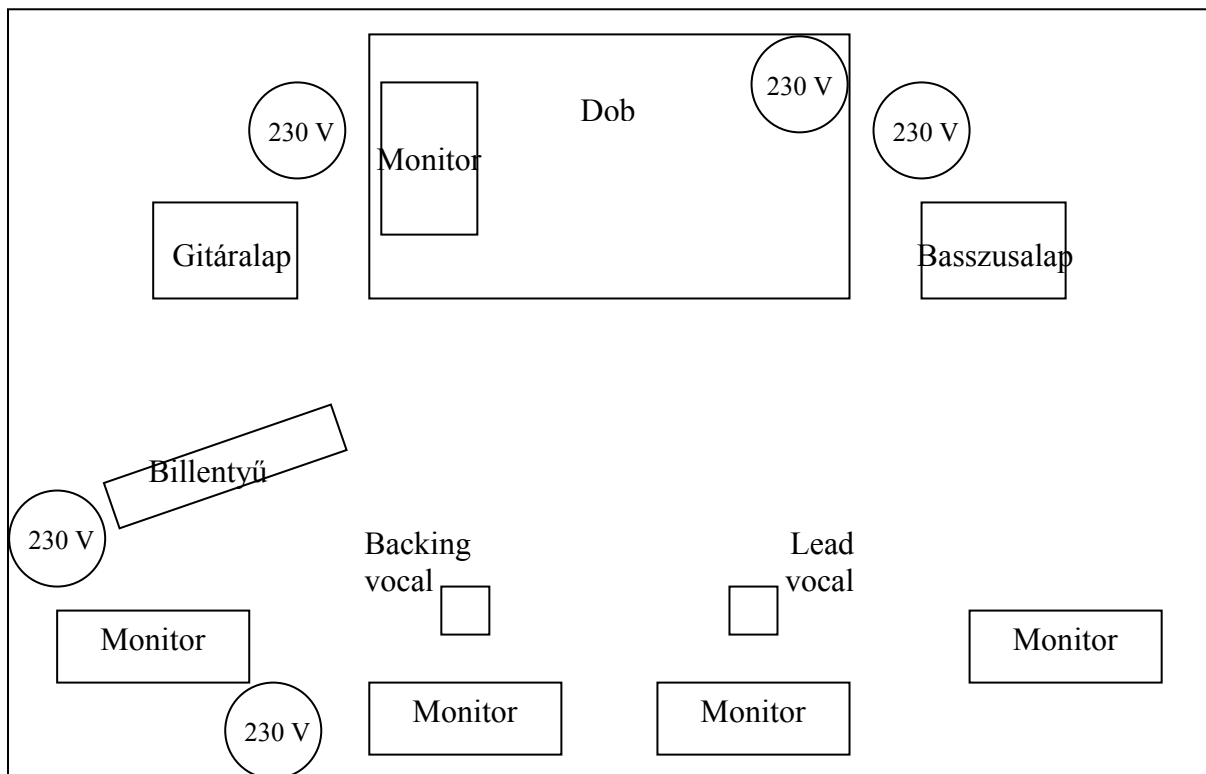

TECHNIKAI ADATLAP

Management: Jenák Mihály 20/9695-378

Technika: Urbán Ernő ERLA Sound and Light 30/2278-086

1, A zenekar felállása:

- Dob
- Bass
- Gitár + Vokál
- Főének
- Billentyű

2, Színpadkép

3, A zenekar által biztosított felszerelés:

- Hangszerek (dob, gitárok, billentyű)
- Gitár alapok
- Ének mikrofonok

4, A zenekar igényei:

- Stabil színpad melynek mérete az öttagú zenekar és a szükséges technikai berendezések részére megfelelő: minimum 4x6 méter alapterületű és minimum 60 cm magas.
- Az 1. pontban felsorolt hangszerek, vokálok kifogástalan megszólalására alkalmas A helyszín méretének megfelelő színpadi hangosító berendezések.
- Megfelelő színpad világítás.
- A dob alá dobdobogó. (KB : 3 X 2 méter)
- Szabadtéri rendezvények esetén színpadfedés, illetve kedvezőtlen időjárás esetén lehetőség a technikai berendezések gyors lefedésére.

A mikrofonok helyettesíthetőek hasonló jellegű, minőségű más gyártmányú mikrofonokkal.

Monitorozás:

Ideális esetben 5 út monitor

Drums	1 v. 2 monitorláda
Guitar / Backing vocal	1 v. 2 monitorláda
Bass	1 v. 2 monitorláda
Keyboard	1 v. 2 monitorláda
Lead vocal	1 v. 2 monitorláda

Minimális monitorigény

Drums	1 monitorláda
Vocal	1 monitorláda
Keyboard	1 monitorláda

Főénekre egyenes mikrofonállvány, vokálra gémes mikrofonállvány.