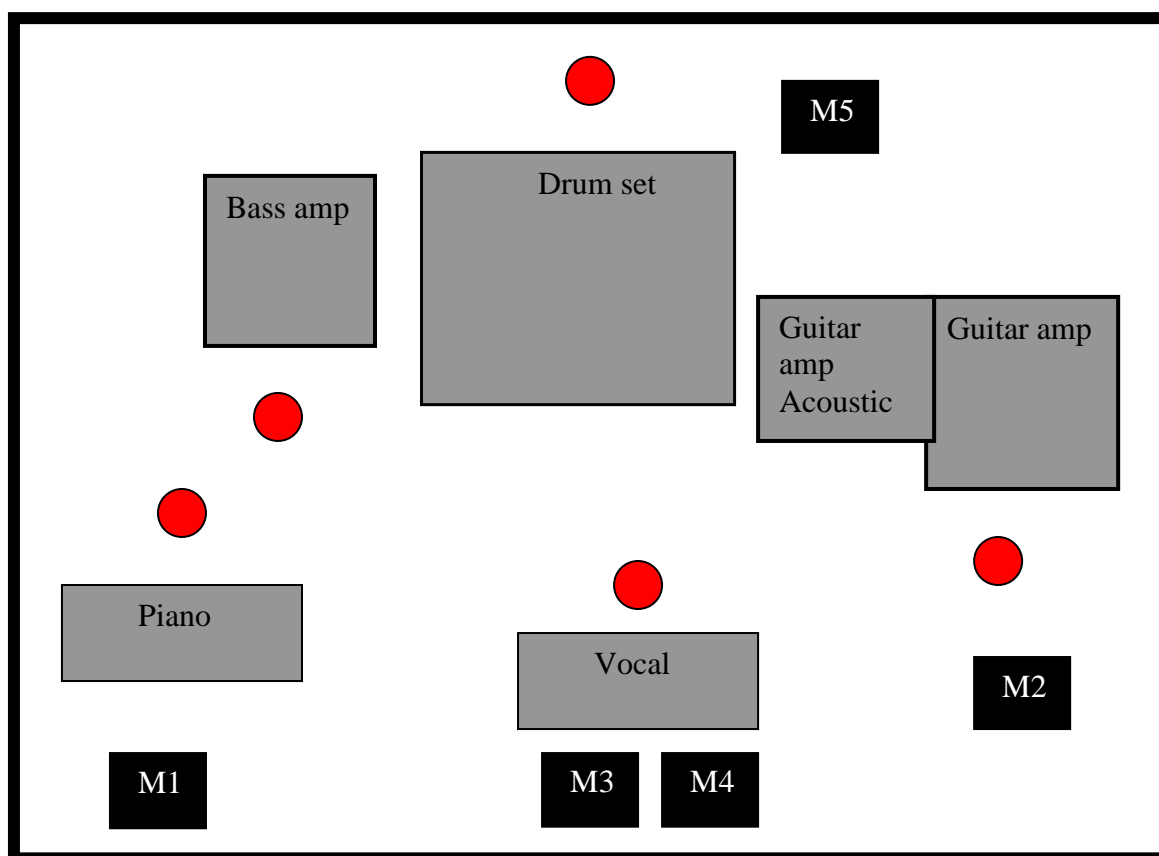

ZANZA BAND GIG RIDER

Members

Monitors

Band Equipments:

Guitar amps: VOX AC30CC2, Marshall AS50R
Bass amp: Laney RB9, Laney RB410
Piano: kurzweil 2spx
Mic: EV RE510, Neumann KMS 105
Drum: Ayotte Maple Custom
20" Bassdrum
10", 12", 14" racktoms

Mics needed:

1 x bassdrum	AGK D-112 or Sennheiser e602
1 x snare	Sennheiser e904 or Shure SM-57
3 x tom	Sennheiser e604 or Audix D2
2 x overhead	Shure SM81 or AKG C1000S or AKG C451
1 x lábcin Hi-hat	Shure SM98 or AKG C1000

Amps: Shure SM57

M1	zongora, pergő, lábcin, kevés gitár
M2	gitár, pergő, lábcin, kevés zongora
M3-M4	ének, kevés gitár, kevés zongora
M5	mindenből egy kicsi