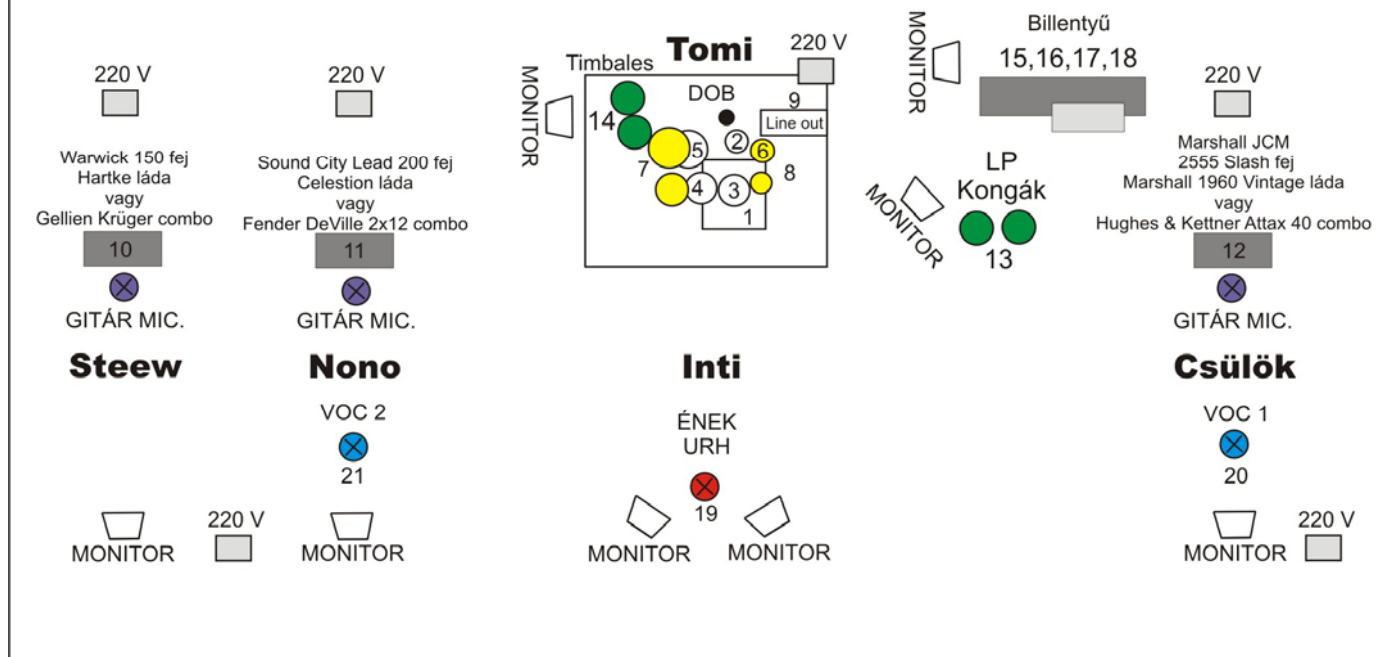

Pura Vida Rider

Csatorna	Hangszer	Kimenet
1	Lábdob	DOB MIC.
2	Pergő	DOB MIC.
3	Felső tam	DOB MIC.
4	Felső tam	DOB MIC.
5	Álló tam	DOB MIC.
6	Lábcin	MIC.
7	Cintányér Bal	OVERHEAD MIC.
8	Cintányér Jobb	OVERHEAD MIC.
9	Mini Disc	Line Out (mono)
10	Basszus Gitár Erősítő	GITÁR MIC. Shure SM57
11	Szóló Gitár Erősítő	GITÁR MIC. Shure SM57
12	Gitár Erősítő	GITÁR MIC. Shure SM57
13	Konga	Shure SM57
14	Tibales	Shure SM57
15	Billentyű	Di box (mono)
16	Billentyű	Di box (mono)
17	Billentyű	Di box (mono)
18	Billentyű	Di box (mono)
19	LEAD Vocal „Saját Shure SM58 URH”	URH Shure SM58 600
20	Vocal 1	Shure SM58
21	Vocal 2	Shure SM58