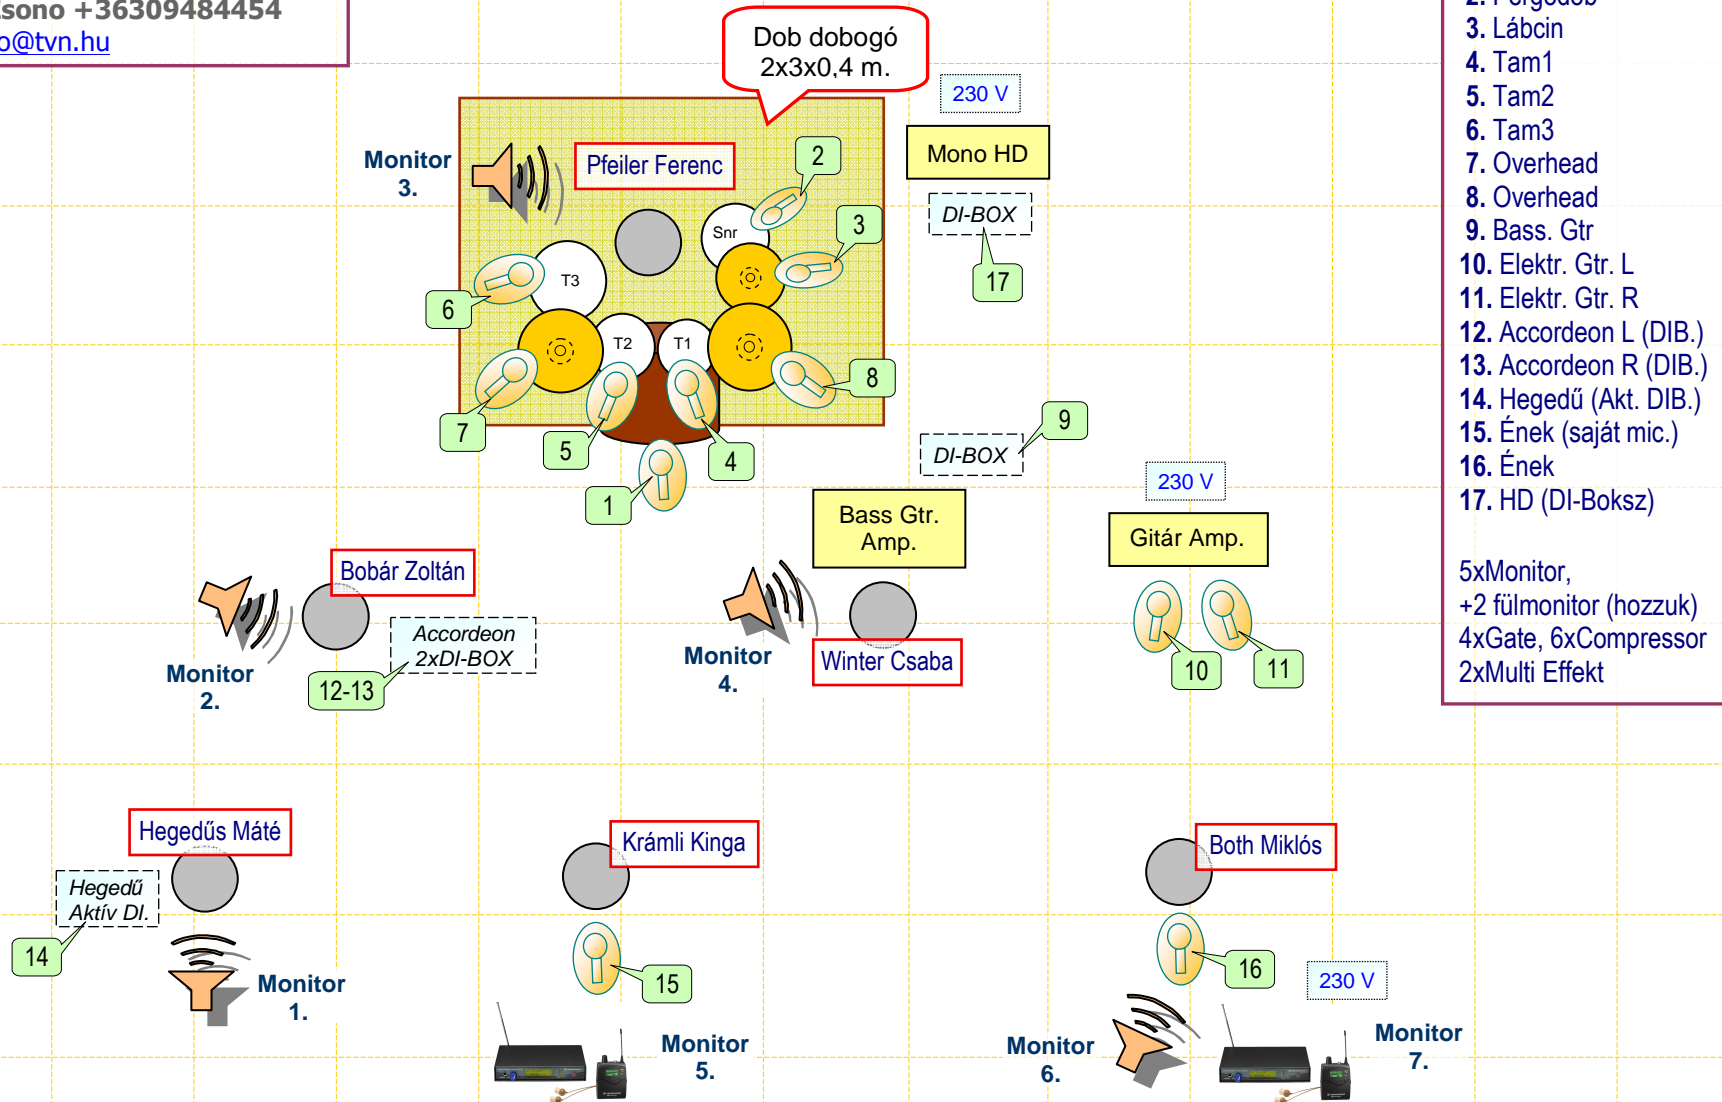

Napra zenekar rider

By Zsono +36309484454

zsono@tvn.hu

1. Lábdob
2. Pergődob
3. Lábcin
4. Tam1
5. Tam2
6. Tam3
7. Overhead
8. Overhead
9. Bass. Gtr
10. Elektr. Gtr. L
11. Elektr. Gtr. R
12. Accordeon L (DIB.)
13. Accordeon R (DIB.)
14. Hegedű (Akt. DIB.)
15. Ének (saját mic.)
16. Ének
17. HD (DI-Boksz)

5xMonitor,
+2 fülmonitor (hozzuk)
4xGate, 6xCompressor
2xMulti Effekt