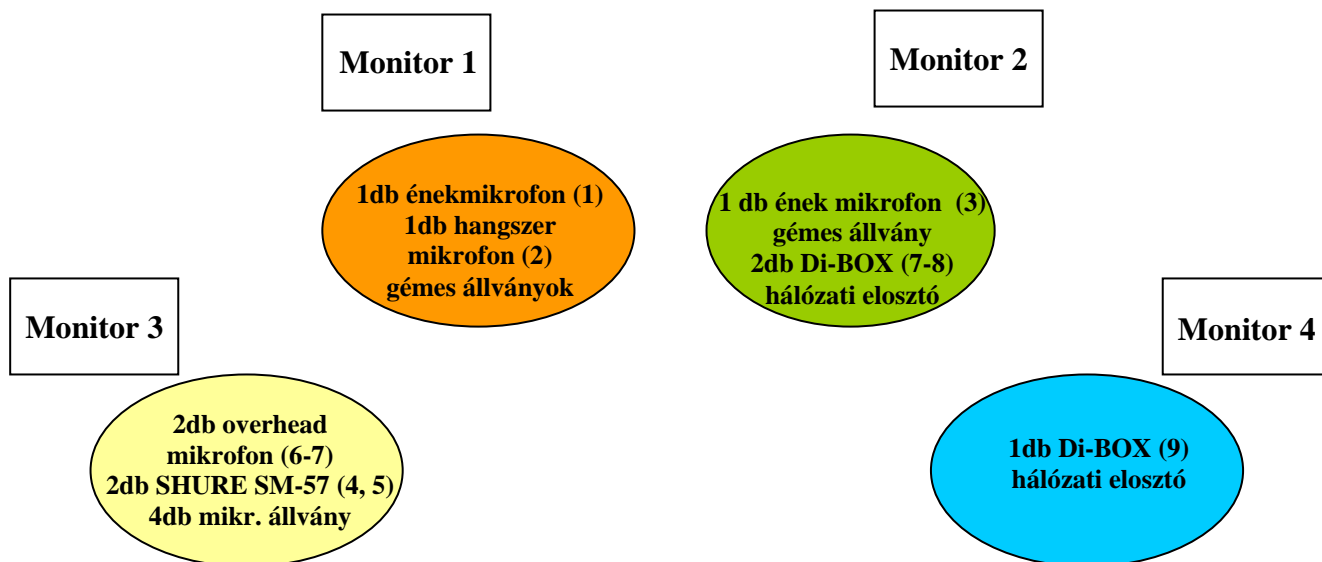

## Kiskalász zenekar rider

Csatorna kiosztás			Monitor út
1	Bori ének		Monitor 1
2	Bori szaxofon		Monitor 1
3	Gabesz ének		Monitor 2
4	SM-57		Monitor 3
5	SM-57		Monitor 3
6	Overhead 1		Monitor 3
7	Overhead 2		Monitor 3
8	Gabesz gitár bal	Di-Box	Monitor 2
9	Gabesz gitár jobb	Di-Box	Monitor 2
10	Basszusgitár	Di-Box	Monitor 4

Továbbá 1db bárszék.

 = Bori (ének, furulya, szaxofon)

 = Gabesz (gitár, ének)

 = Kornél (ütőhangszerek)

 = Attis (basszusgitár)