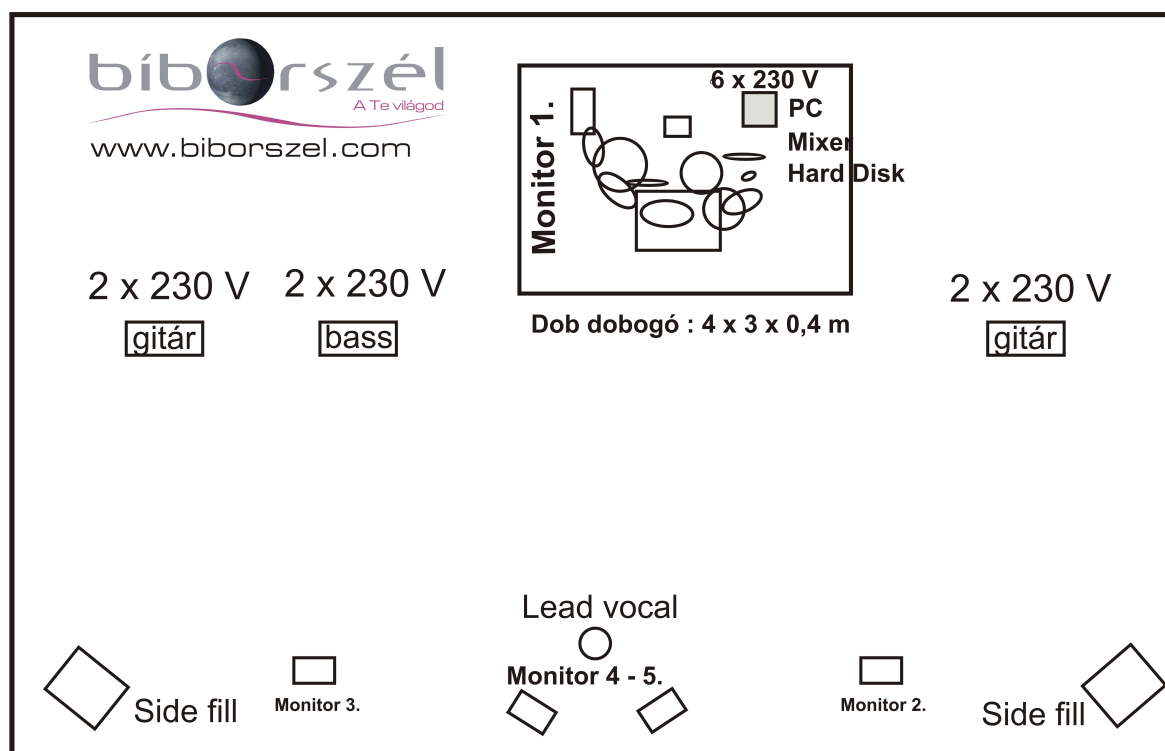

bíborszél technikai rider IGÉNYEK

Minimum 24 csatornás frontmixer, a színpaddal egy magasságban, szemben, középen.

A monitorkeverő és a technikus a színpad minden részéről látható legyen !

Kiépített komm. a frontmixer és a monitorkeverő között.

Talkback a frontmixertől a színpadra.

Monitorok :

Minimum 5 db, darabonként min 1x12 lábmonitor

2 db sidefill

Minimum 5 monitorút

Dobogó :

1 db 4 x 3 x 0,4 m a dob részére

Egyéb igények :